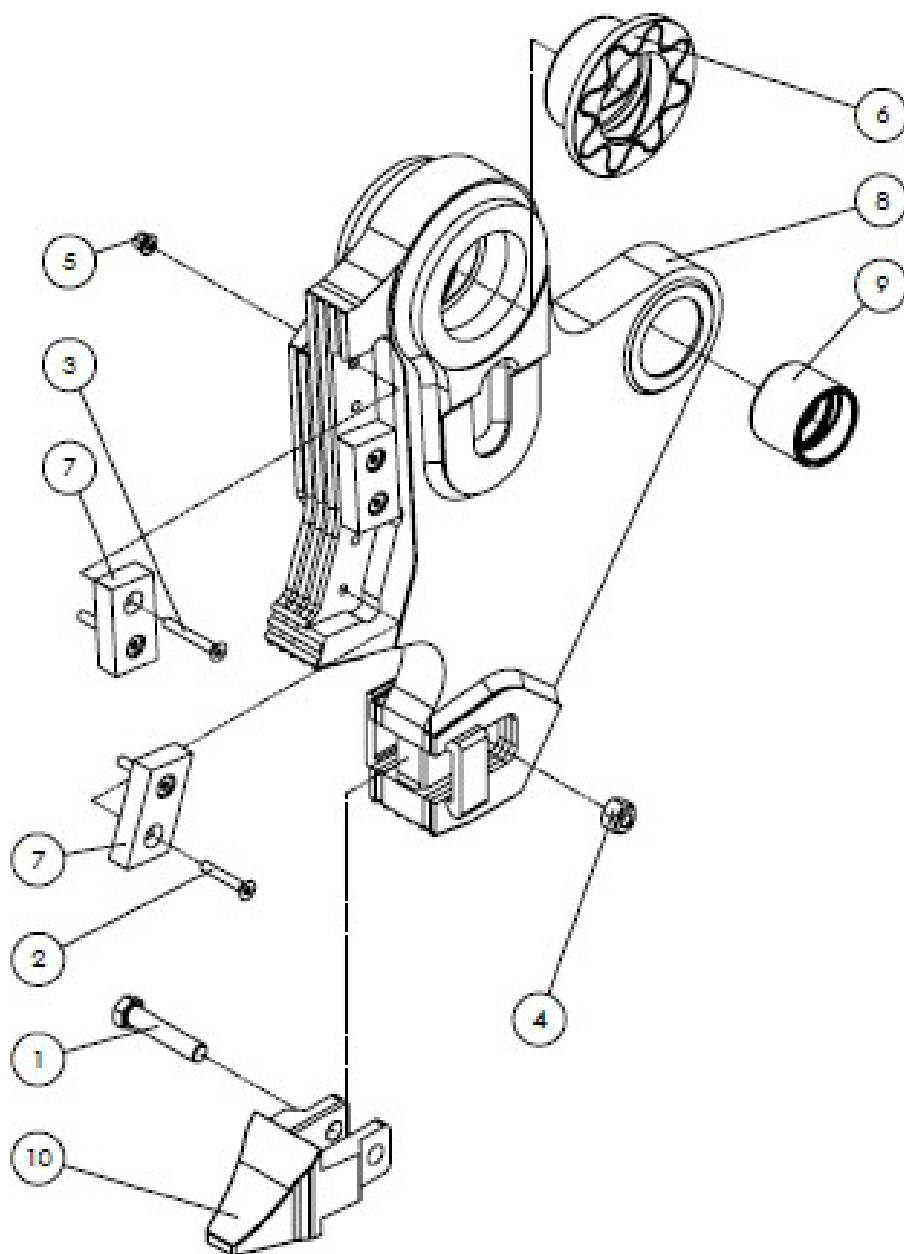

**CC25R**
**ЧЕЛЮСТЬ**

**CC25R-1**
**ЧЕЛЮСТЬ**

| №  | Кат №      | Кол-во | Наименование    |
|----|------------|--------|-----------------|
|    | CC25-MCS-C | 1      | Челюсть в сборе |
| 1  | 53139-4    | 1      | Болт            |
| 2  | 54316      | 2      | Болт            |
| 3  | 54318      | 4      | Болт            |
| 4  | 59053      | 1      | Гайка           |
| 5  | 59183      | 6      | Гайка           |
| 6  | CC25-32    | 2      | Втулка          |
| 7  | CC25--66   | 3      | Нож             |
| 8  | CC25-MCS   | 1      | Челюсть         |
| 9  | CR20-30    | 1      | Втулка          |
| 10 | МВТ-6А     | 1      | Зуб             |