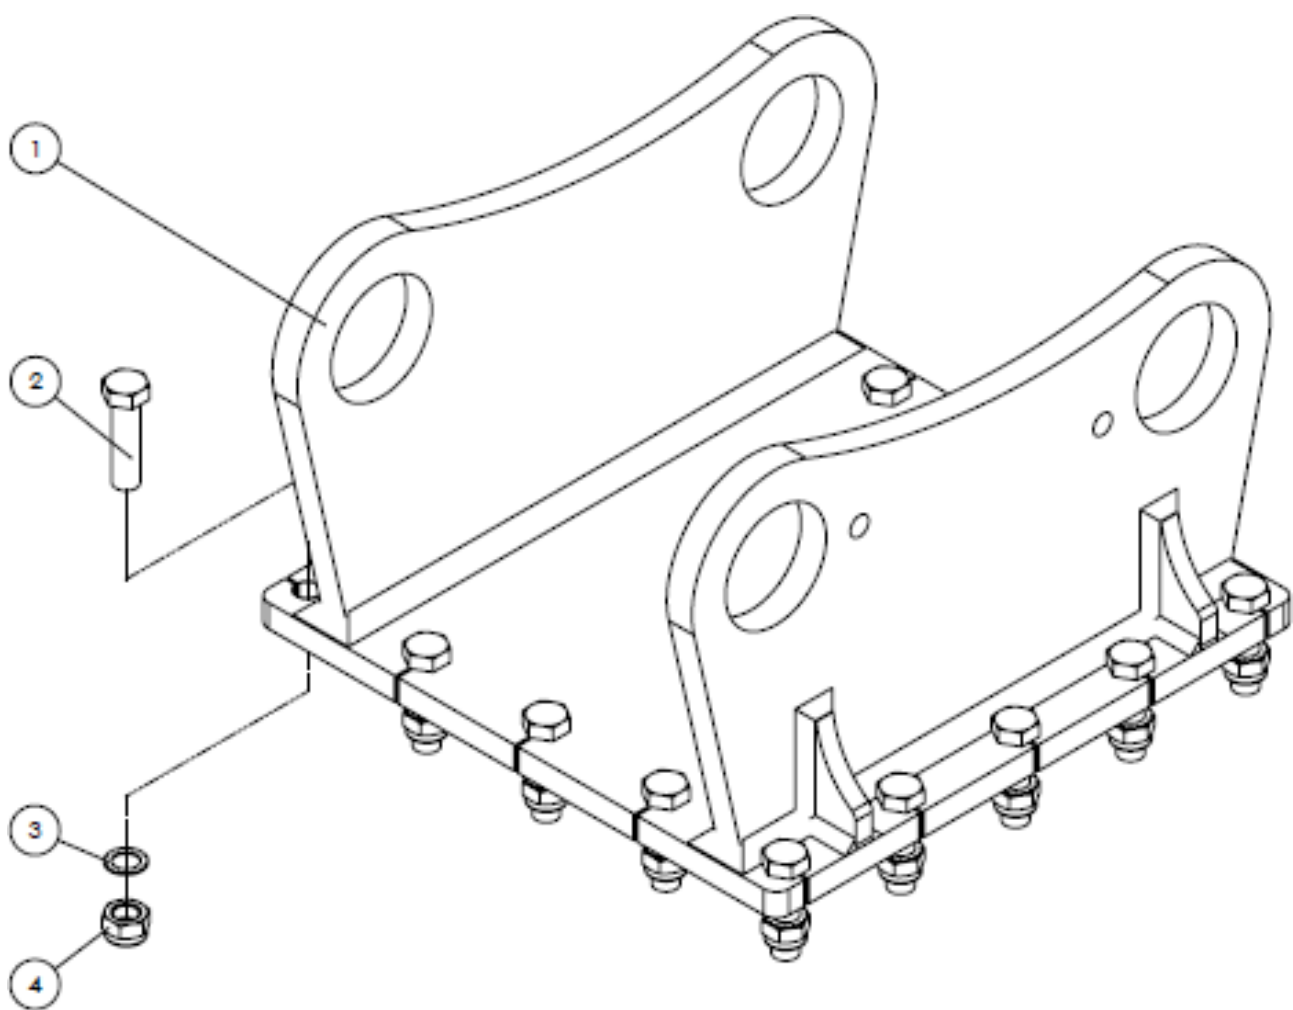

CC25R   **ПОДВЕСКА**

CC25R

ПОДВЕСКА

№	Кат №	Кол-во	Наименование
1	CP800STD	1	Подвеска
2	53141-1	15	Болт
3	57424-1	15	Шайба
4	59100	15	Гайка